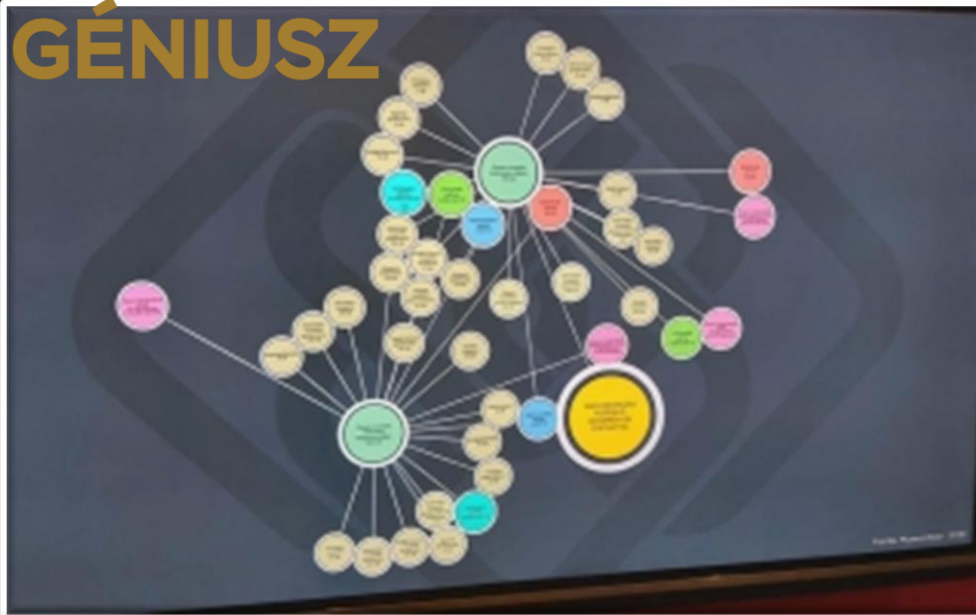

Hungarian Genius exhibition

MAGYAR
GÉNIUSZ

DIVIT®